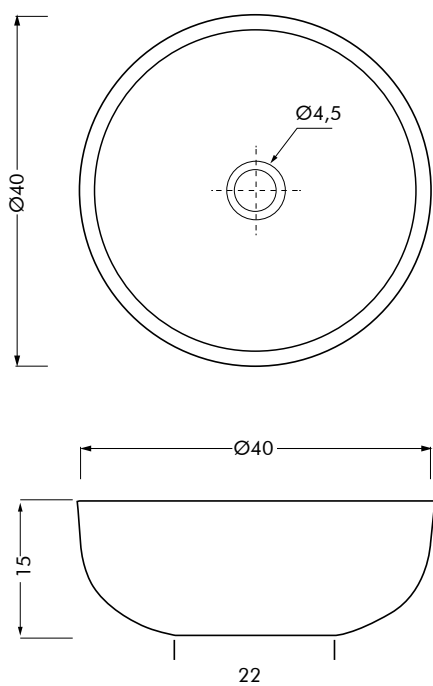

Lavabo **_Decoro Folia** diámetro Ø:40.H:15 cm base Ø:22cm

Lavabi da appoggio *Countertop washbasins*

Le bacinelle, lavabo da appoggio, decorate a mano sono davvero un "LUXURY DETAIL". Il lavabo può essere personalizzato in modo minuzioso, impreziosendolo con colori e/o decori esclusivi, anche riprendendo il motivo del tema principale dell'ambiente. Tutto ciò lo rende unico, incomparabile, originale, singolare ed eccezionale. Le finiture che proponiamo possono essere a tinta unita, pennellati a mano (interno e/o esterno), e decorati a mano (interno e/o esterno).

Lavabi da appoggio

Countertop washbasins

DIMENSIONI/ DIMENSIONS

Forma
Decoro Folia (pag.86)

Sensazioni Opaco
Avio

Pennellato
Turchese e Biscotto