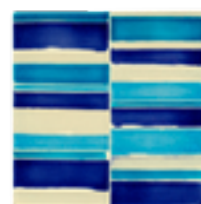

Labirinto terminale
15x15

Cuspide 14x11,5

Puntale fiore 12x12
Tozzetto fiore 7x7

Decorì

Mari della Costa

Serie Positano
Priora_MC
formato 15x15

Serie Positano

15 X 15

Casarlano

Casastarita

Cassano

Cesarano

Golfo

Labirinto

Marano

Meta