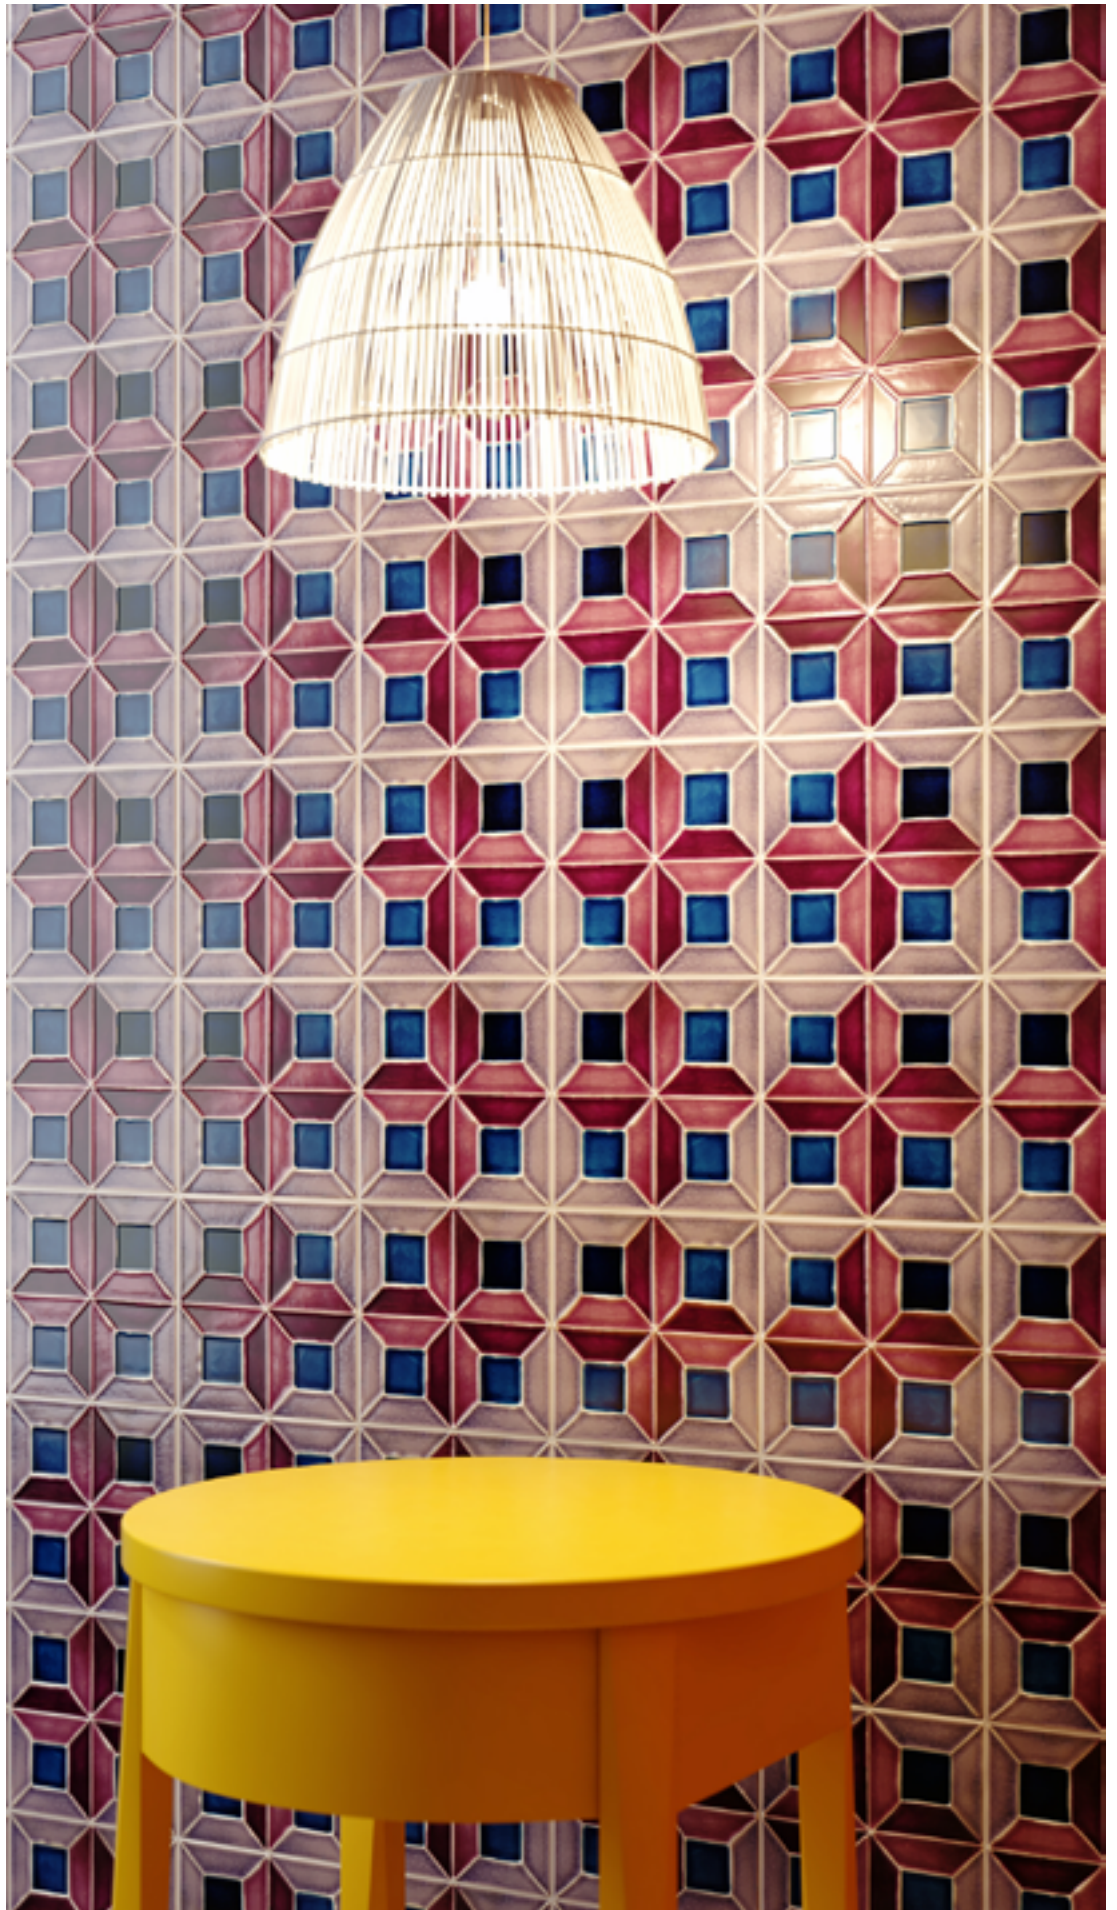

Serie Positano

Con lo smalto bianco cava si evidenziano i contorni decorati in bassorilievo dei delicati motivi geometrici e floreali. Durante la cottura, fondendo lo smalto, tende a scivolare verso la superficie piana, rimane per cui quasi in trasparenza la parte a rilievo della piastrella. Sono piacevoli e garbati i decori nella versione bianca, sono armoniosi e vezzosi invece con gli smalti colorati. La collezione ha poi una serie di bordure, listelli ed accessori che arricchiscono la proposta e la componibilità.

Bianco cava white glazing highlights the decorated contours reliefs with floral and geometric motifs. During the firing, the melting glazing slides towards the flat surface leaving the relief almost transparent. The decorations in white are pleasant and graceful, smooth and charming the coloured ones. The collection comes with a series of borders, floorboards and accessories that complete the range and its modularity.

Labirinto terminale
15x15

Cuspide 14x11,5

Puntale fiore 12x12
Tozzetto fiore 7x7

Decorì

Mari della Costa

Serie Positano
Priora_MC
formato 15x15

Serie Positano

15 X 15

Casarlano

Casastarita

Cassano

Cesarano

Golfo

Labirinto

Marano

Meta