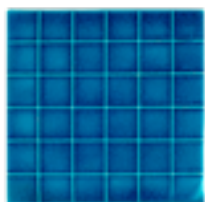

Labirinto terminale
15x15

Cuspide 14x11,5

Puntale fiore 12x12
Tozzetto fiore 7x7

Decorì

Mari della Costa

Serie Positano
Priora_MC
formato 15x15

Serie Positano

15 X 15

Casarlano

Casastarita

Cassano

Cesarano

Golfo

Labirinto

Marano

Meta