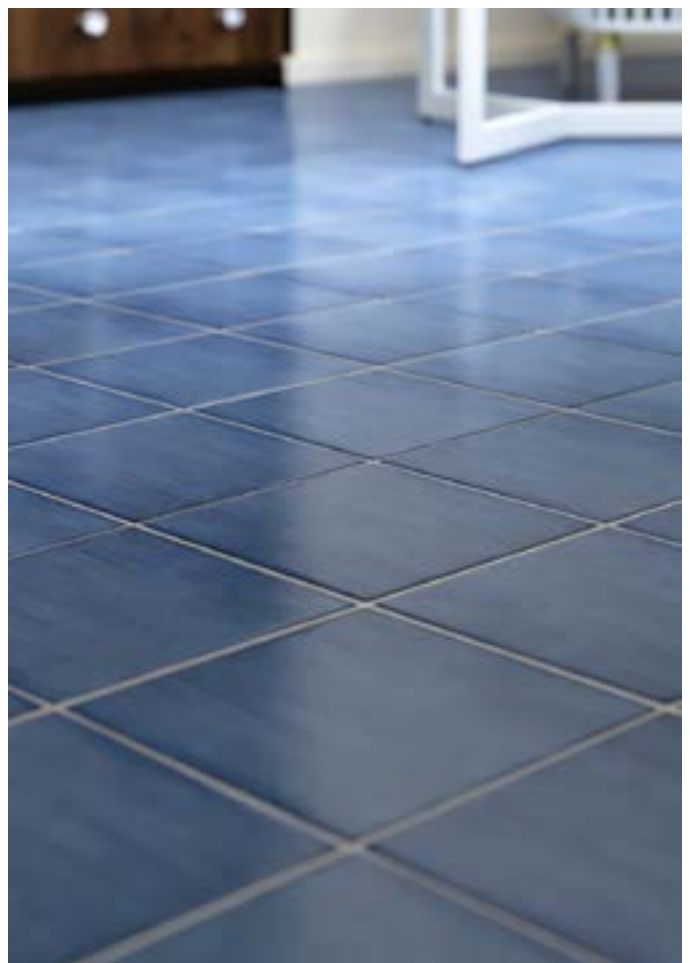

Argilla
rossa

Smalti
colorati

Serie Mediterraneo

Questa collezione è fortemente personalizzata dall'iridescenza dello smalto che la compone. Una nuance azzurrata, un velo di mare è su tutti i colori della varietà di Mediterraneo. Smalti fondenti mossi, non uniformi, che sui bordi delle piastrelle scuriscono il colore dando risalto al colore azzurrino, identità della serie.

This collection is strongly characterised by the iridescence of the glaze it is composed of a pale blue shade, a veil of sea can be found in each of the Mediterraneo range. Creamy uneven glazes, that darken the colour on the edges of the tiles, highlighting the pale blue shade, the series own identity.

Serie Mediterraneo_Sabbia_ formato 20x20

Serie Mediterraneo_Blu Oltremare_Insero **centrale Schiuma di mare** formato 40x40

Serie Mediterraneo_Schiuma di mare_ formato 40x40

Serie Mediterraneo_Costa Azzurra_ formato 20x20