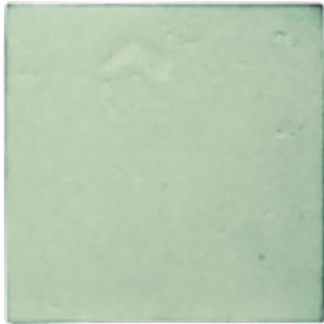

## *Serie Mediterraneo*

Questa collezione è fortemente personalizzata dall'iridescenza dello smalto che la compone. Una nuance azzurrata, un velo di cielo è su tutti i colori della varietà di Mediterraneo. Smalti fondenti mossi, non uniformi, che sui bordi piastrelle scuriscono il colore dando, risalto al colore azzurrino, identità della serie.

*This collection is strongly characterised by the iridescence of the glaze it is composed of a pale blue shade, a veil of sea can be found in each of the Mediterraneo range. Creamy uneven glazes, that darken the colour on the edges of the tiles, highlighting the pale blue shade, the series own identity*

**Serie Mediterraneo**\_Sabbia formato 20x20

**Serie Mediterraneo**\_Corallo formato 20x20

Argilla rossa

Smalti colorati

Rustico

**Serie Mediterraneo**  
**Nuvola**  
formato 20x20

Alga

Muschio

Verde smeraldo

Blu oltremare

Carta da zucchero

Costa azzurra

Schiuma di Mare

Nuvola

Sole

Sabbia