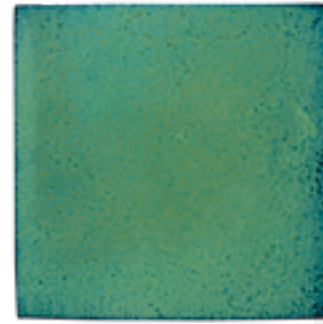

## *Serie Mediterraneo*

Questa collezione è fortemente personalizzata dall'iridescenza dello smalto che la compone. Una nuance azzurrata, un velo di cielo è su tutti i colori della varietà di Mediterraneo. Smalti fondenti mossi, non uniformi, che sui bordi piastrelle scuriscono il colore dando, risalto al colore azzurrino, identità della serie.

*This collection is strongly characterised by the iridescence of the glaze it is composed of a pale blue shade, a veil of sea can be found in each of the Mediterraneo range. Creamy uneven glazes, that darken the colour on the edges of the tiles, highlighting the pale blue shade, the series own identity*

**Serie Mediterraneo**\_Sabbia formato 20x20

**Serie Mediterraneo**\_Corallo formato 20x20

Argilla rossa

Smalti colorati

Rustico

**Serie Mediterraneo**  
**Nuvola**  
formato 20x20

Alga

Muschio

Verde smeraldo

Blu oltremare

Carta da zucchero

Costa azzurra

Schiuma di Mare

Nuvola

Sole

Sabbia