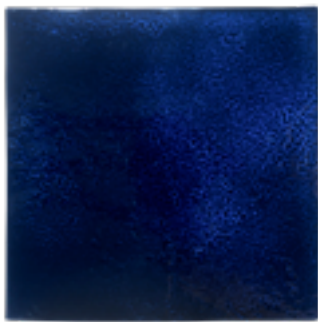

## *Serie Mediterraneo*

Questa collezione è fortemente personalizzata dall'iridescenza dello smalto che la compone. Una nuance azzurrata, un velo di cielo è su tutti i colori della varietà di Mediterraneo. Smalti fondenti mossi, non uniformi, che sui bordi piastrelle scuriscono il colore dando, risalto al colore azzurrino, identità della serie.

*This collection is strongly characterised by the iridescence of the glaze it is composed of a pale blue shade, a veil of sea can be found in each of the Mediterraneo range. Creamy uneven glazes, that darken the colour on the edges of the tiles, highlighting the pale blue shade, the series own identity*

**Serie Mediterraneo**\_Sabbia formato 20x20

**Serie Mediterraneo**\_Corallo formato 20x20

Argilla rossa

Smalti colorati

Rustico

**Serie Mediterraneo**  
**Nuvola**  
formato 20x20

Alga

Muschio

Verde smeraldo

Blu oltremare

Carta da zucchero

Costa azzurra

Schiuma di Mare

Nuvola

Sole

Sabbia