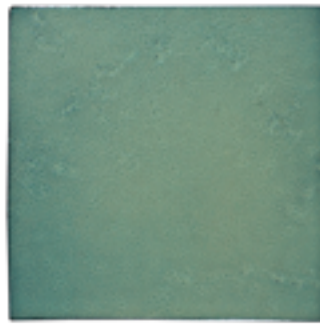

## *Serie Mediterraneo*

Questa collezione è fortemente personalizzata dall'iridescenza dello smalto che la compone. Una nuance azzurrata, un velo di cielo è su tutti i colori della varietà di Mediterraneo. Smalti fondenti mossi, non uniformi, che sui bordi piastrelle scuriscono il colore dando, risalto al colore azzurrino, identità della serie.

*This collection is strongly characterised by the iridescence of the glaze it is composed of a pale blue shade, a veil of sea can be found in each of the Mediterraneo range. Creamy uneven glazes, that darken the colour on the edges of the tiles, highlighting the pale blue shade, the series own identity*

**Serie Mediterraneo**\_Sabbia formato 20x20

**Serie Mediterraneo**\_Corallo formato 20x20

Argilla rossa

Smalti colorati

Rustico

**Serie Mediterraneo**  
**Nuvola**  
formato 20x20

Alga

Muschio

Verde smeraldo

Blu oltremare

Carta da zucchero

Costa azzurra

Schiuma di Mare

Nuvola

Sole

Sabbia