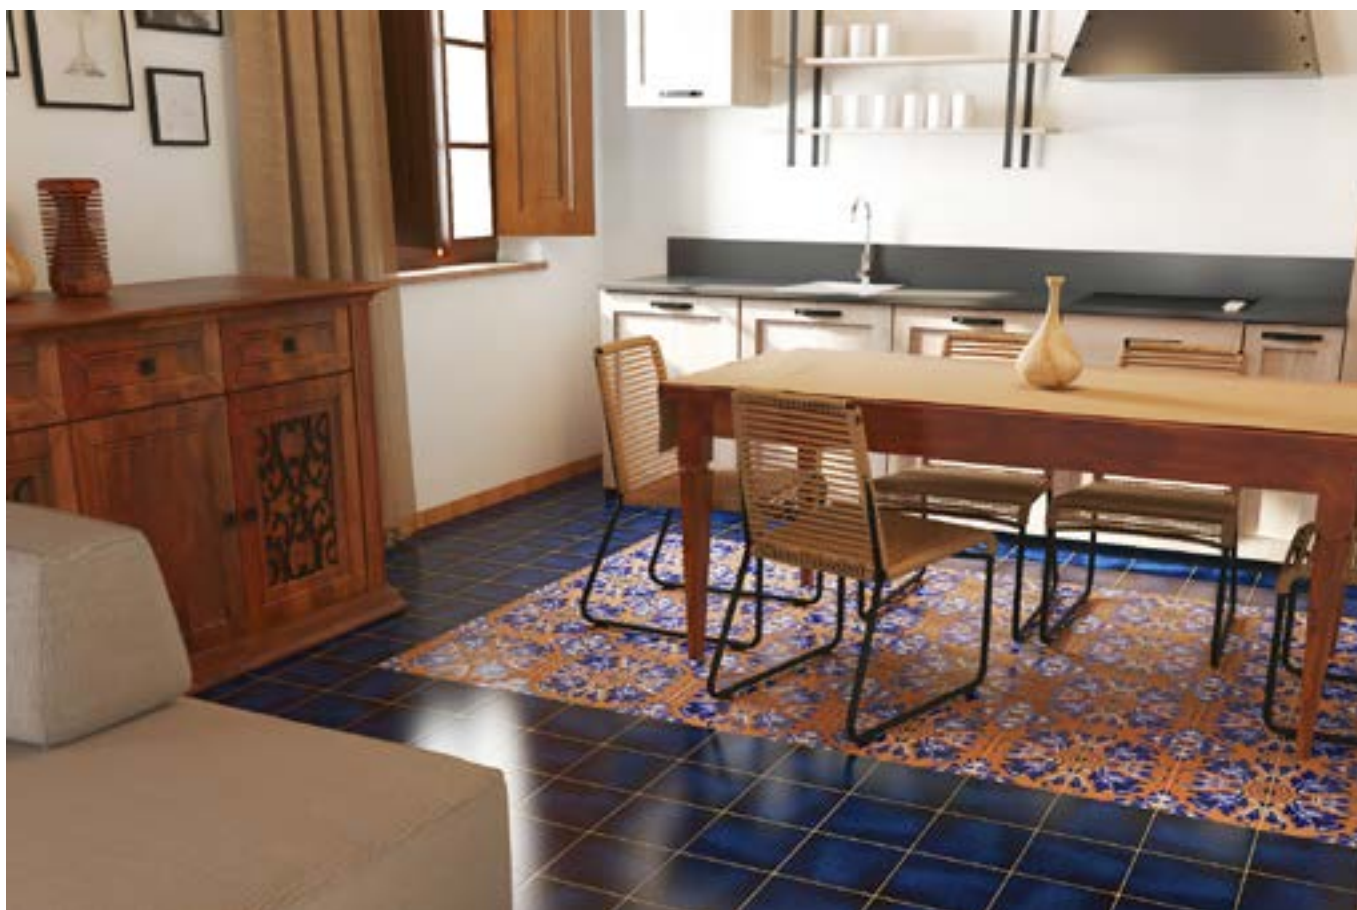

Veliero

Ammoremio

Asinello

35 Decoratioms

Classico Vietri_San Michele_C formato 20x20

Classico Vietri_Borgo formato 20x20 **_Serie Mediterraneo** formato 20x20 Blu Oltremare (pag.115)

Decor

Cava